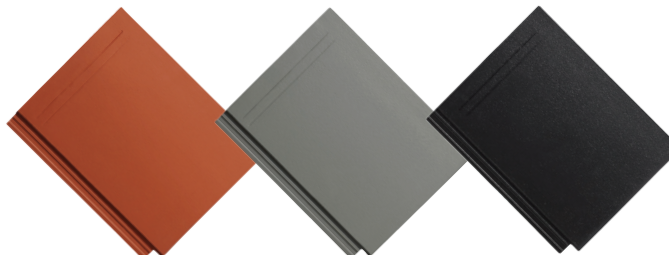

SWISSPOR CENIK 2025

Veljavnost: 1. 2. 2025 do preklica

Swisspor strešnika HEIDELBERG in KAPSTADT odlikuje **Planar tehnologija**. Strešniki s Planar tehnologijo vsebujejo več slojev barve, kar zagotavlja enakomernjši in dolgotrajnejši premaz. Zaradi bolj gladke površine so strešniki bolj odporni na oprijem maha in druge umazanije. Matirana površina Planar nudi naravno zaščito pred vremenskimi vplivi.

Dodatne **prednosti Planar tehnologije**:

- boljša odpornost na staranje in bledenje barv ter temperature spremembe
- večja gladkost površine spodbuja neovirano odtekanje deževnice in naredi betonski strešnik odporen proti vdoru vode
- zaradi gladke površine težje zadrževanje umazanije in mahu, kar izboljša estetsko kakovost strehe
- intenzivne, modne barve in matirana površina poudarjajo sodoben značaj strešnikov

SWISSPOR

Strešnik KAPSTADT

- ✓ Trdnost
- ✓ Dolga življenjska doba

TEMNO SIVA

KLASIČNO RDEČA

SVETLO SIVA

ČRNA

Artikel	Barva artikla	cena/kos	z ddv
STREŠNIK 1/1 (216 kos/paleta)	• temno siva	1,50 €	1,83 €
	• klasično rdeča • črna	1,70 €	2,07 €
	• svetlo siva	1,90 €	2,32 €
STREŠNIK 1/2	• temno siva • klasično rdeča • svetlo siva	6,00 €	7,32 €
	• črna	8,00 €	9,76 €
ZRAČNIK LQ30	• črna	12,50 €	15,25 €
ZRAČNIK LQ65	• temno siva • klasično rdeča • črna	12,50 €	15,25 €
	• svetlo siva	13,80 €	16,84 €
KRAJNIK 90 D/L (naklon več kot 22°, pokrivna dolžina 335 - 345 mm)	• temno siva • klasično rdeča • svetlo siva • črna	5,50 €	6,71 €
KRAJNIK 120 D/L (naklon od 10° - 22°, pokrivna dolžina 310 - 334 mm)	• temno siva • klasično rdeča • svetlo siva • črna	5,50 €	6,71 €
SLEMENJAK ZAobljen	• temno siva • klasično rdeča • črna	2,80 €	3,42 €