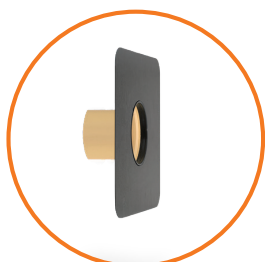

SITA LETAK 2025

SITA

Odvodnjavanje

Naziv artikla	Mere (mm)
SitaTrendy - zgornji vtočnik Višina izolacije od 60 do 320 mm.	60 - 150
	60 - 220
	60 - 320

Naziv artikla	Oznaka
SitaTrendy - spodnji del vtočnika, preklop na parno zaporo	DN 70
	DN 90
	DN 100
	DN 125

Naziv artikla	Oznaka
SitaTrendy - kotni element	DN 70
	DN 100
	DN 125

Naziv artikla	Oznaka
SitaEasy Go - bočni vtočnik	DN 70
	DN 100

Naziv artikla	Oznaka
SitaMore - preklop na parno zaporo	DN 50
	DN 70
	DN 100
	DN 125
	DN 150

Naziv artikla	Oznaka
SitaEasy Plus - prelivni element	DN 70
	DN 100
	DN 125
	DN 150

SITA

Odvodnjavanje

SitaSani - Sanacijski vtočniki	Varnostno tesnenje pred povratnim tokom za notranji premer od-do (mm)		Dolžina elementa	Višina zgornjega ringa
	Osnovno tesnilo	Dodatno tesnilo		
SitaSani 63 	68-86		550	81
SitaSani 70 	82-103		255	44
SitaSani 90 	98-107		550	105
SitaSani 95 	100-110	107-140	250	35
	100-110	107-140	550	35
SitaSani 105 	105-134		550	105
SitaSani 115 	115-130		255	45
SitaSani 125 	134-144	140-168	250	17
	134-144	140-168	550	17
SitaSani 165 	165-178	178-205	200	25
	165-178	178-205	550	60