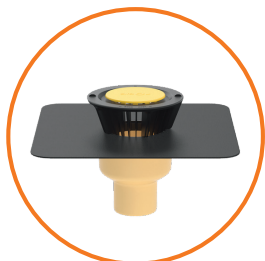

SITA LETAK 2025

SITA

Odvodnjavanje

Naziv artikla	Mere (mm)
SitaTrendy - zgornji vtočnik Višina izolacije od 60 do 320 mm.	60 - 150
	60 - 220
	60 - 320

Naziv artikla	Oznaka
SitaTrendy - spodnji del vtočnika, preklop na parno zaporo	DN 70
	DN 90
	DN 100
	DN 125

Naziv artikla	Oznaka
SitaTrendy - kotni element	DN 70
	DN 100
	DN 125

Naziv artikla	Oznaka
SitaEasy Go - bočni vtočnik	DN 70
	DN 100

Naziv artikla	Oznaka
SitaMore - preklop na parno zaporo	DN 50
	DN 70
	DN 100
	DN 125
	DN 150

Naziv artikla	Oznaka
SitaEasy Plus - prelivni element	DN 70
	DN 100
	DN 125
	DN 150

SITA

Odvodnjavanje

SitaSani - Sanacijski vtočniki	Varnostno tesnenje pred povratnim tokom za notranji premer od-do (mm)		Dolžina elementa	Višina zgornjega ringa
	Osnovno tesnilo	Dodatno tesnilo		
SitaSani 63 	68-86		550	81
SitaSani 70 	82-103		255	44
SitaSani 90 	98-107		550	105
SitaSani 95 	100-110	107-140	250	35
	100-110	107-140	550	35
SitaSani 105 	105-134		550	105
SitaSani 115 	115-130		255	45
SitaSani 125 	134-144	140-168	250	17
	134-144	140-168	550	17
SitaSani 165 	165-178	178-205	200	25
	165-178	178-205	550	60

RAVNE STREHE

SITA

Odvodnjavanje

Naziv artikla	Oznaka
SitaVent dežna kapa	DN 100 (za DN 63 - DN 100)
	DN 150 (za DN 125 - DN 150)

Naziv artikla	Oznaka
SitaVent revizijski element	DN 100
	DN 150

Naziv artikla	Oznaka
SitaVent - oddušnik za prezračevanje	DN 100
	DN 150