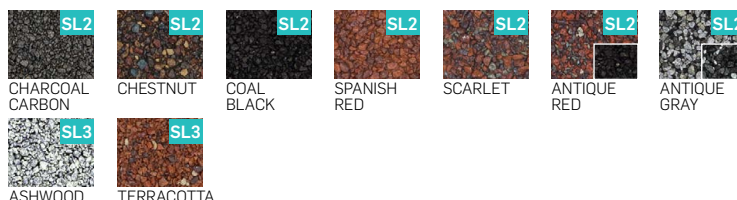

# BARVNA LESTVICA

- SL1** STANDARNE BARVE
- SL2** BARVE Z DALJŠIM DOBAVNIM ROKOM
- SL3** NESTANDARDNE BARVE (minimalno naročilo 3000 kosov)

Potrudili smo se, da bi bile tiskane barve strešnikov čim bolj podobne dejanskim, vendar iz tehničnih razlogov lahko odstopajo. Pred nakupom si prosimo oglejte dejanske barve strešnikov.