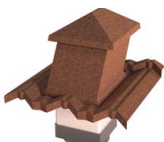

ODKAPNA PLOČEVINA
Pokrivna dolžina: 1900 mm
€ 18,⁷⁸

SANITARNI ZRAČNIK HV15-15
€ 92,⁵⁴