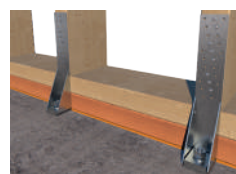

Različne dimenzije

Eurotec nosilec
stebra

Različne dimenzije

Eurotec nosilec
tramovUPOGNJEN NAVZVEN
Različne dimenzijeEurotec
T-Profil 2000Dimenzija:
2000 mmEurotec
Moznik

SAMOVRTALNI

EUROTEC