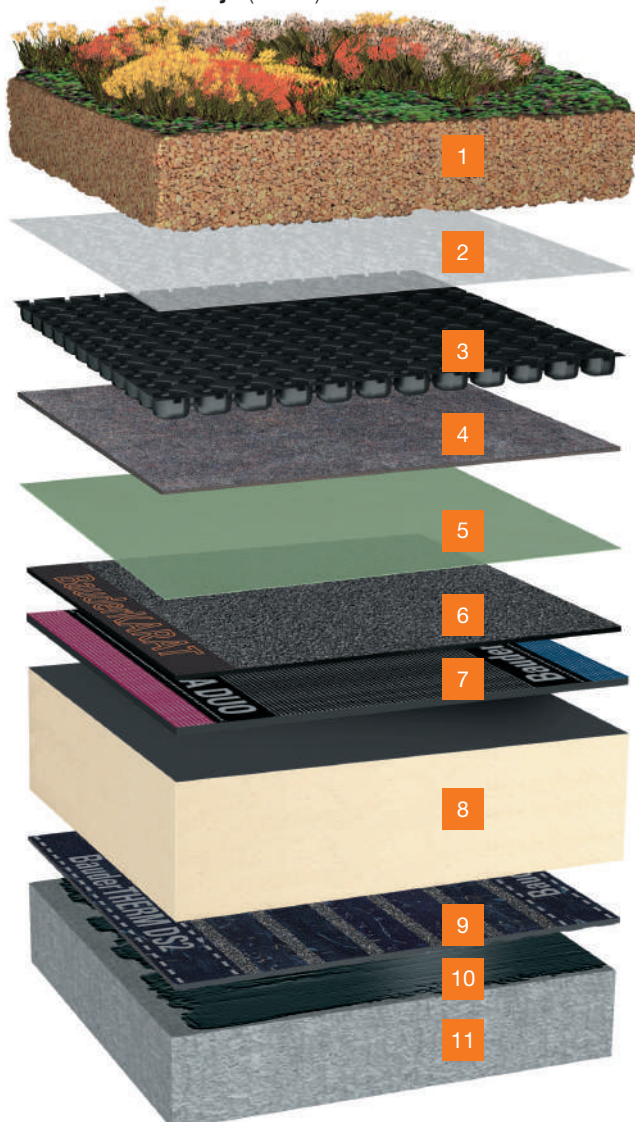

BAUDER

BAUDER

Ekstenzivna ozelenitev

Zelena streha je ekološko smiselna, ker je primerna tako za ravne strehe kot za strehe z naklonom.

Prednost je tudi v zasaditvi z manj zahtevnimi rastlinami, cena je sprejemljiva in vzdrževanje je minimalno. Če se odločimo za tak način ozelenitve potrebujemo tanjši sloj substrata (6-20cm) in nizke rastline: sedum (različne vrste), trave odporne na sušo (festuca ovina, festuca glauca), mah (različne vrste), zelišča (origano, drobnjak, timijan, sivka, materina dušica, rožmarin...), netresk (različne vrste), kaktusi.

1. **Ozelenitev Sistem zelene strehe Bauder**
2. **Filc** (125 g)
3. **Čaše za zadrževanje vode:** (2 cm, 4 cm, 6 cm; odvisno od podnebnih razmer)
4. **Zaščitni filc FSM 600**
5. **Ločilni sloj**
6. **Tesnilni sloj** (Bauder PLANT E)
7. **Samolepilni sloj** (BauderTEC KSA DUO)
8. **Izolacijski material** (BauderPIR M/MF)
9. **Parna zapora** (BauderTHERM DS 1 DUO)
10. **Predpremaz** (Burkolit V)
11. **Podkonstrukcija** (Beton)

Zelena streha ima prednosti

Manjša teža

Čaše za zadrževanje vode omogočajo rast rastlin tudi v sušnih obdobjih. Enostavno vzdrževanje: ni košnje trave, dvakrat na leto se streha pregleda in odstrani morebitne plevele. Pogoj za dobro funkcioniranje zelene strehe je seveda dobro izvedena hidroizolacija strehe, katera je predpogoj za ozelenitev strehe.